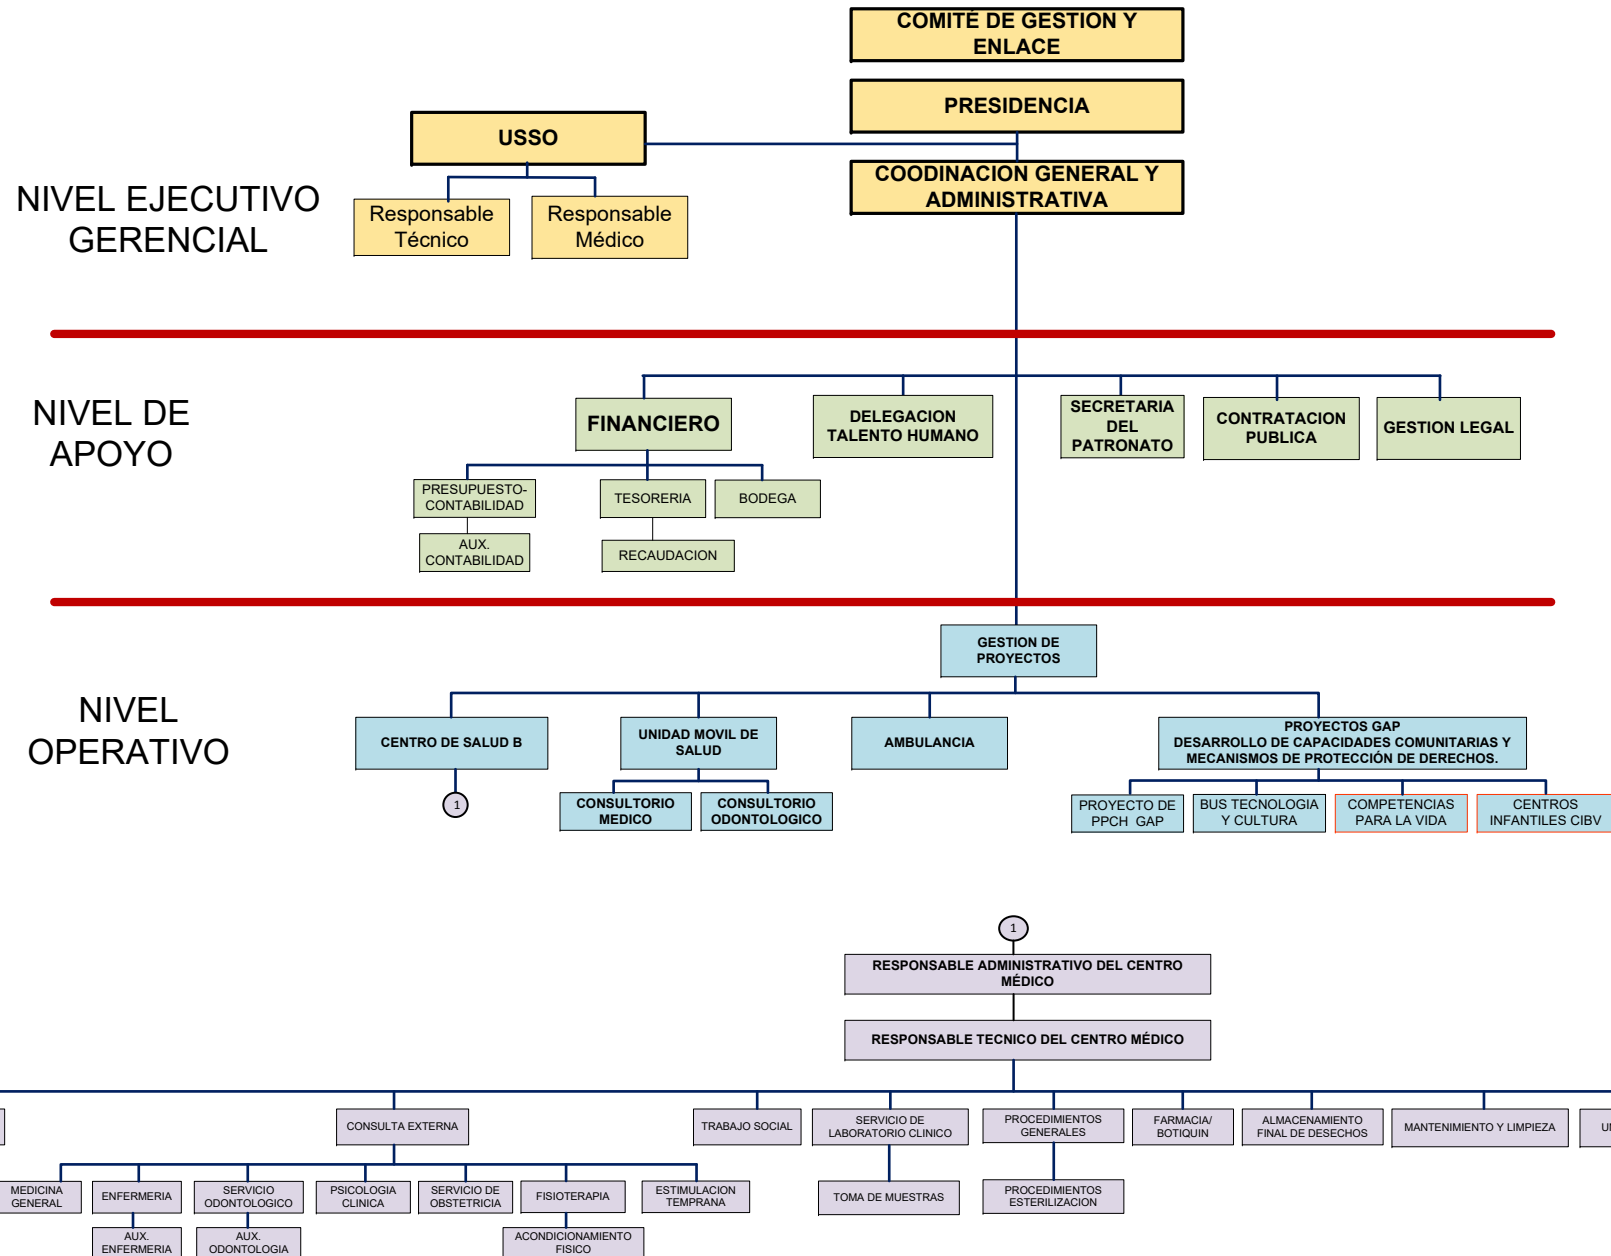

ORGANIGRAMA PATRONATO PROVINCIAL DEL GADPCH

UNIDADES ADMINISTRATIVAS Y OPERATIVAS DEL GADPCH QUE APOYAN LA GESTION DEL PATRONATO PROVINCIAL

SIMBOLOGIA

- (Son proyectos interinstitucionales y de cooperación)
- Unidades de apoyo
- Separación de niveles de procesos